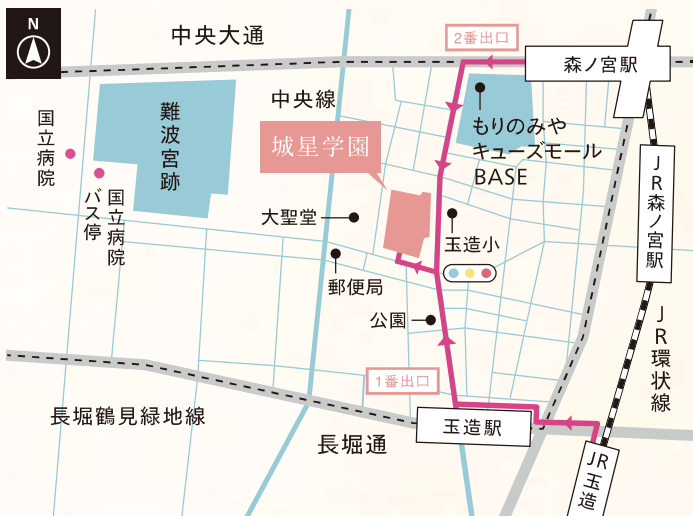

交通アクセス

JR・Osaka Metro「森ノ宮」「玉造」駅から徒歩10分!!

学校法人 城星学園
〒540-0004 大阪市中央区玉造2-23-26
[併設校]
城星学園幼稚園、城星学園小学校、
ヴェリタス城星学園中学校、サンタマリアスイミングスクール

TEL 06-6941-5977
FAX 06-6944-2662
<https://www.josei.ed.jp/>

ヴェリタス城星学園高等学校

2022年4月校名変更 現校名:城星学園高等学校